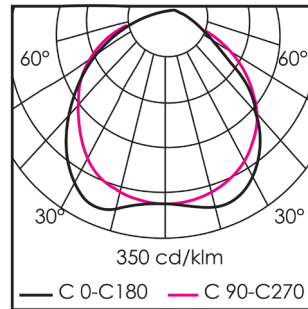

## Luminaries Electrical Characteristics

<b>Power Supply</b>	<ul style="list-style-type: none"> <li>220 Volt AC</li> </ul>
<b>Wattage</b>	<ul style="list-style-type: none"> <li>18 W, 36 W</li> </ul>
<b>Feeder Size</b>	<ul style="list-style-type: none"> <li>3 x 1.5 mm<sup>2</sup> Cable</li> </ul>

## Dimensions (mm)

Type of Product	L	W	H	W/Kg
2 x 18	597	297	95	2.5
4 x 18	597	597	95	4.085
2 x 36	1197	297	95	4.8
4 x 36	1197	597	95	9.5