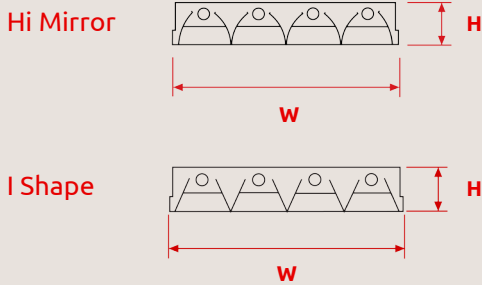

## Photometric

Hi Mirror

I Shape

## Dimensions (mm)

Type of Product	L	W	H	W/Kg
2 x 18	597	297	95	2.5
4 x 18	597	597	95	4.085
2 x 36	1197	297	95	4.8
4 x 36	1197	597	95	9.5