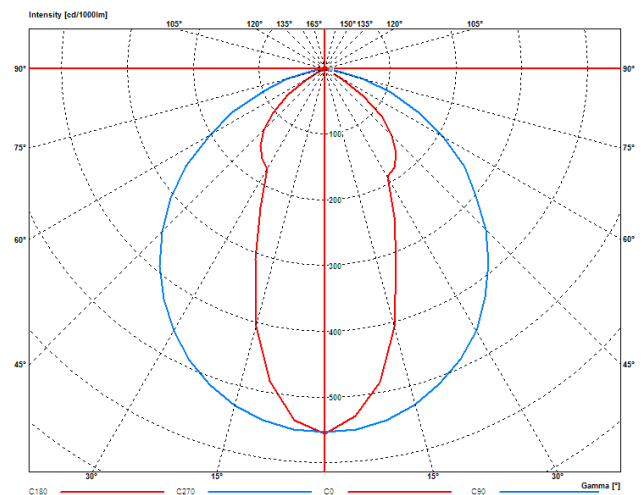

Luminaries Electrical Characteristics

Voltage	• 220 Volt AC
Wattage	<ul style="list-style-type: none"> • 1x54W, 1x80W • 2x54W, 2x80W • 3x54W, 3x80W • 4x54W, 4x80W
Feeder Size	• 3 X 2.5 mm Cable

Installation

- Suspended with chain or suspension rod upon request

Photometric

Mechanical Specifications

Models with Tempered Glass Cover - IP65

Max. Power	L	W	H	W/Kg
1 x 54W	1215	153	93	7.87
1 x 80W	1515	153	93	8.55
2 x 54W	1215	191	93	8.74
3 x 54W	1215	271	93	11
4 x 54W	1215	352	93	12.9
2 x 80W	1515	191	93	10
3 x 80W	1515	271	93	12.75
4 x 80W	1515	352	93	15.14

Models without Cover - IP20

Max. Power	L	W	H	W/Kg
1 x 54W	1215	153	85	5.94
1 x 80W	1515	153	85	6.38
2 x 54W	1215	191	85	6.35
3 x 54W	1215	271	85	7.65
4 x 54W	1215	352	85	8.51
2 x 80W	1515	191	85	7
3 x 80W	1515	271	85	8.57
4 x 80W	1515	352	85	9.73